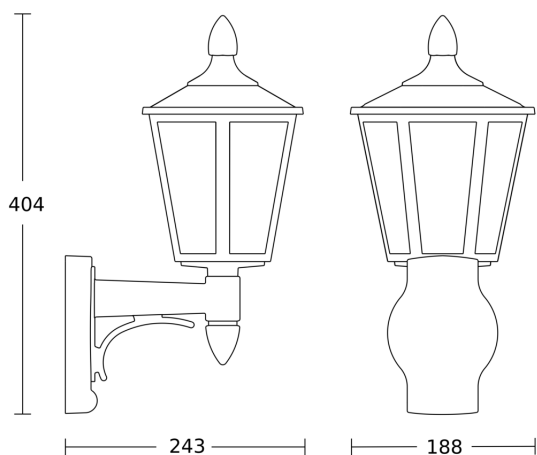

Lampă de exterior fără senzor

L 15

negru

EAN 4007841 069179

Nr. articol 069179

Specificații tehnice

Clasă de protecție	II
Temperatura ambientală	-20 – 40 °C

Desen tehnic

Schema circuitului